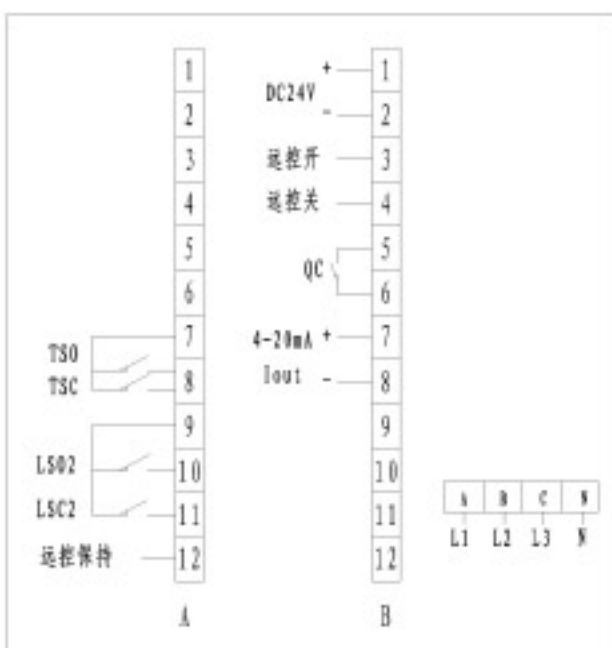

Z 系列常规户外型端子接线图

Z 系列常规隔爆型端子接线图

Z 系列整体户外型端子接线图

Z 系列整体隔爆型端子接线图

Z 系列整体调节户外型端子接线图

Z 系列整体调节隔爆型端子接线图