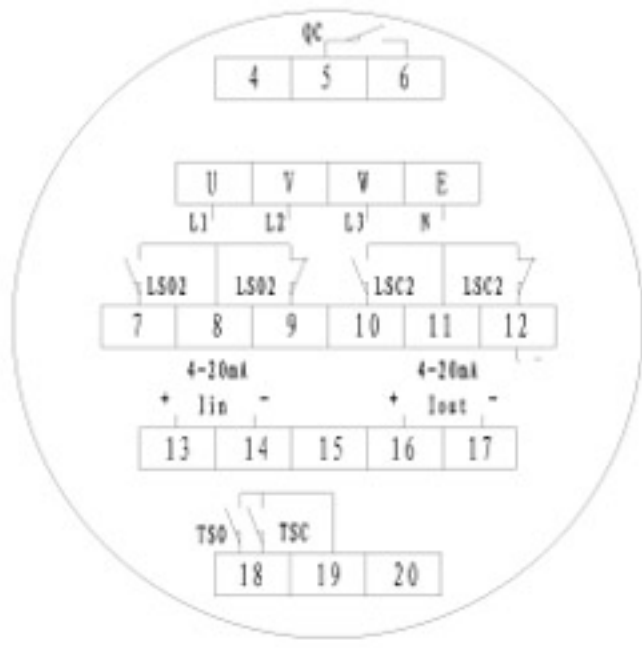

Z 系列常规户外型端子接线图

Z 系列常规隔爆型端子接线图

Z 系列整体户外型端子接线图

Z 系列整体隔爆型端子接线图

Z 系列整体调节户外型端子接线图

Z 系列整体调节隔爆型端子接线图