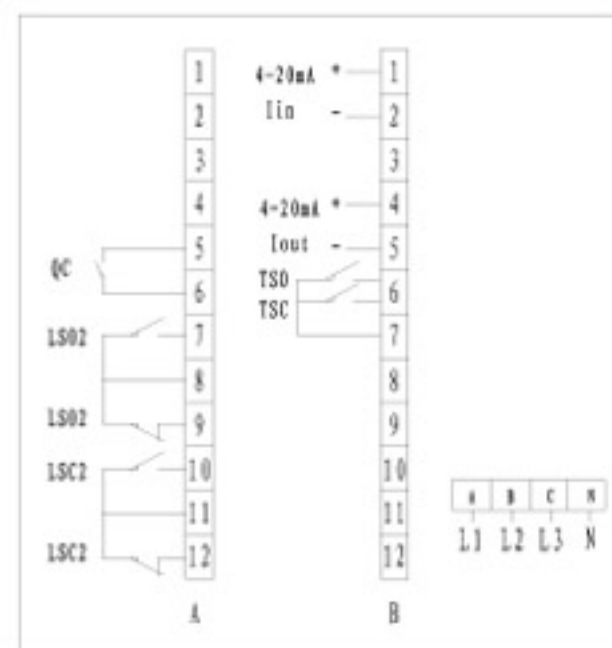

Z 系列常规户外型端子接线图

Z 系列常规隔爆型端子接线图

Z 系列整体户外型端子接线图

Z 系列整体隔爆型端子接线图

Z 系列整体调节户外型端子接线图

Z 系列整体调节隔爆型端子接线图