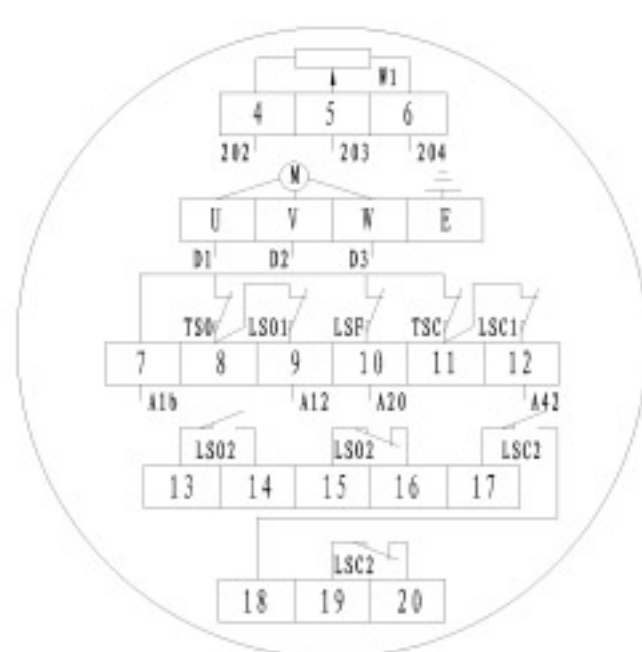

Z 系列常规户外型端子接线图

Z 系列常规隔爆型端子接线图

Z 系列整体户外型端子接线图

Z 系列整体隔爆型端子接线图

Z 系列整体调节户外型端子接线图

Z 系列整体调节隔爆型端子接线图