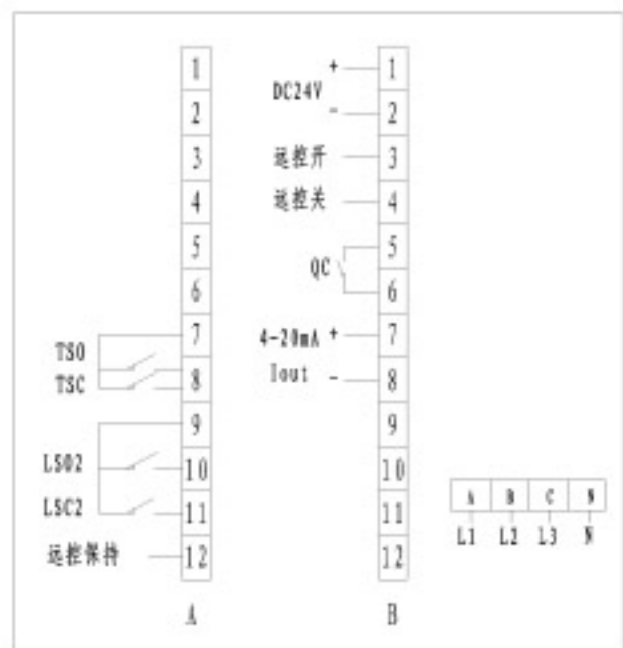

Q 系列常规户外型端子接线图

Q 系列常规隔爆型端子接线图

Q 系列整体户外型端子接线图

Q 系列整体隔爆型端子接线图

Q 系列整体调节户外型端子接线图

Q 系列整体调节隔爆型端子接线图