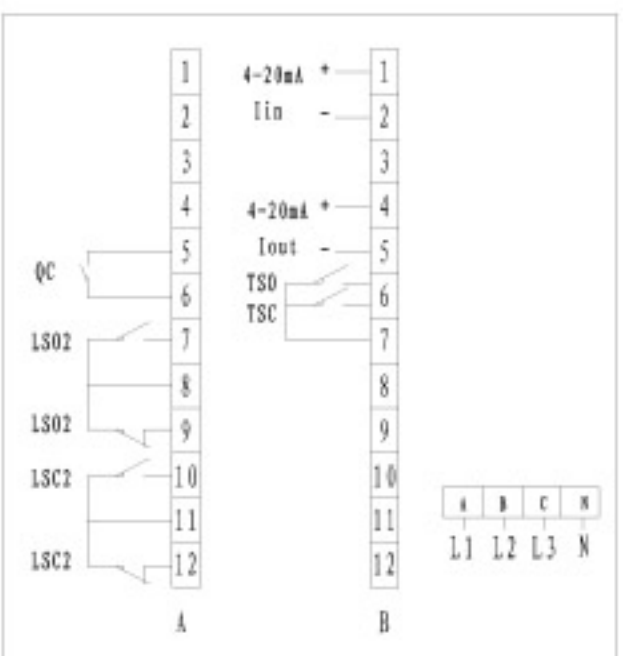

Q 系列常规户外型端子接线图

Q 系列常规隔爆型端子接线图

Q 系列整体户外型端子接线图

Q 系列整体隔爆型端子接线图

Q 系列整体调节户外型端子接线图

Q 系列整体调节隔爆型端子接线图