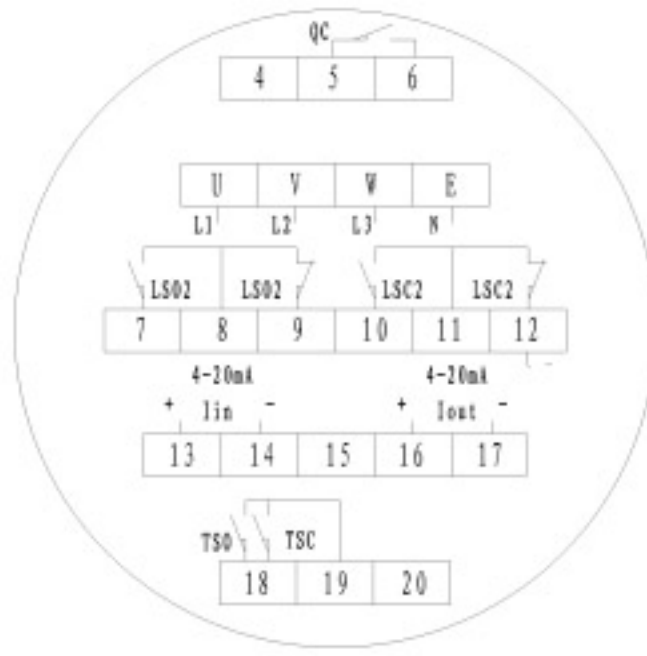

Q 系列常规户外型端子接线图

Q 系列常规隔爆型端子接线图

Q 系列整体户外型端子接线图

Q 系列整体隔爆型端子接线图

Q 系列整体调节户外型端子接线图

Q 系列整体调节隔爆型端子接线图