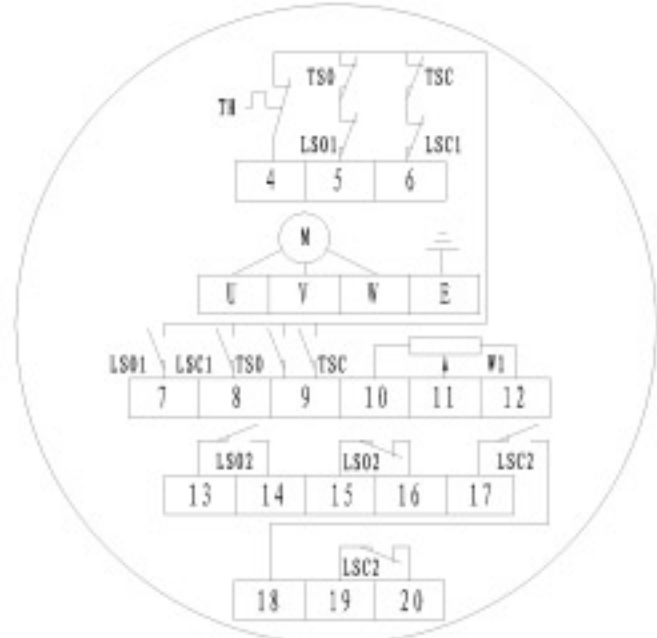

Q 系列常规户外型端子接线图

Q 系列常规隔爆型端子接线图

Q 系列整体户外型端子接线图

Q 系列整体隔爆型端子接线图

Q 系列整体调节户外型端子接线图

Q 系列整体调节隔爆型端子接线图