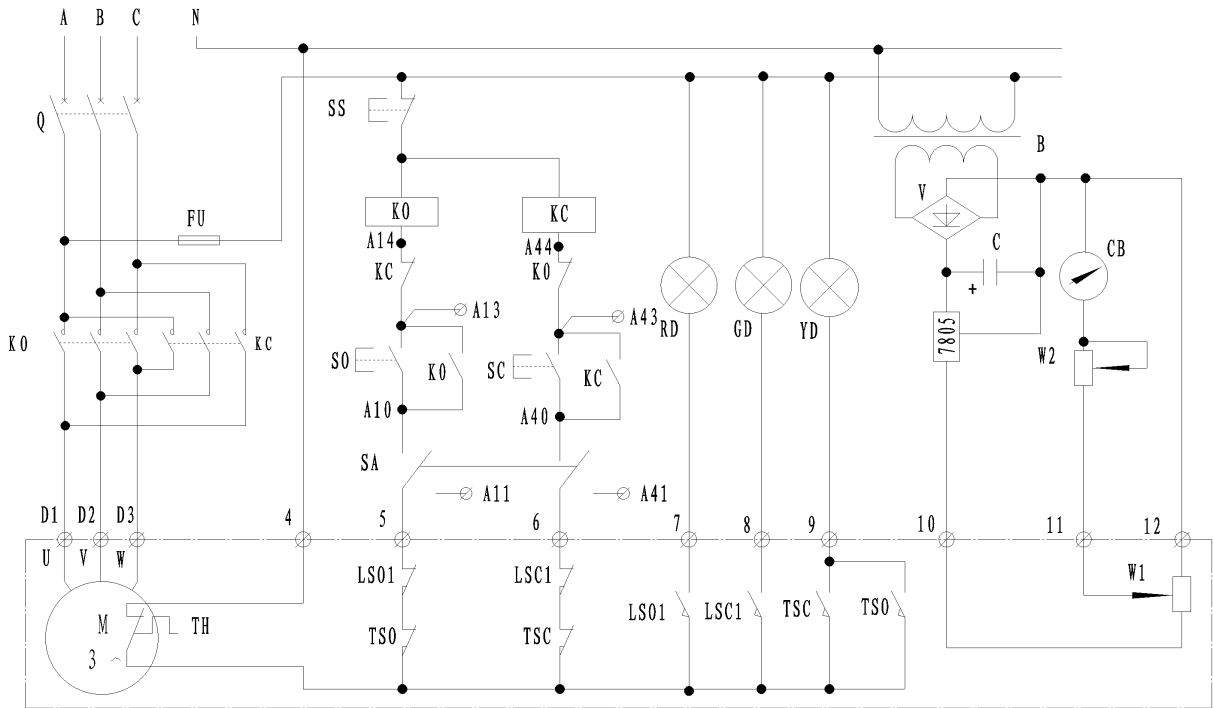

Z 型控制箱电气原理图

Z 型控制箱端子接线图

Q型控制箱电气原理图

Q型控制箱端子接线图